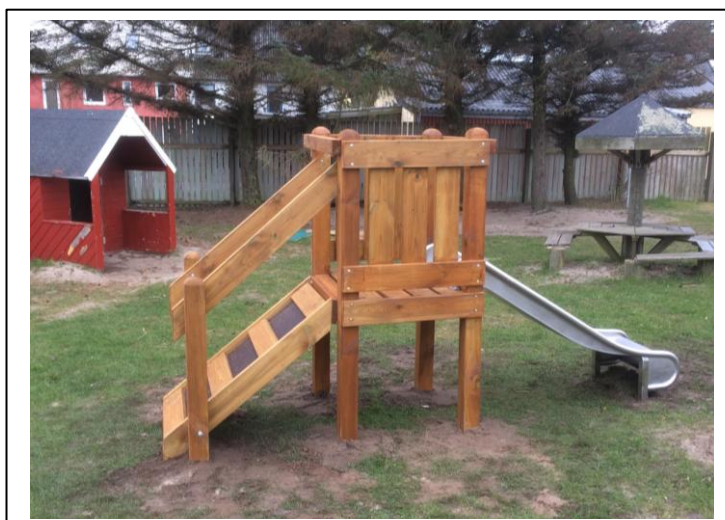

Kr. 20.900 – Legesystem med rutsjebane

Legesystem LM002

Kr. 29.900 – Legesystem med rutsjebane

LM010 - Play centre BRITA

Kr. 64.500 – Legesystem med rutsjebane

LM223 - Play Centre THERESA

Kr. 39.950 – Legesystem med rutsjebane

LM009PE - Legecentre ANETE

Kr. 29.900 - Legesystem rutsjebane, klatre

Legesystem LM214

Faldunderlag: 8,2 x 6 meter

Kr. 15.900 – Legesystem med rutsjebane

Model: Legesystem LPM-70P

Med rampe – kan stå på græs