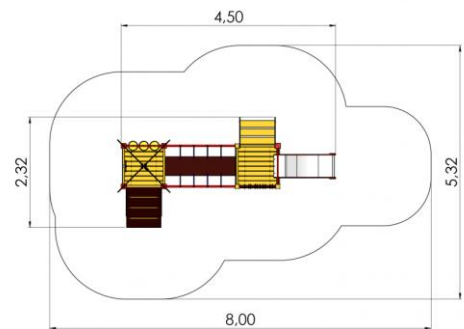

LEGESYSTEMER

1-6 ÅR

Kr. 12.900 - Rutsjebane

LM004pe - Slide MIA

Kr. 14.900 - Rutsjebane

Model: LM014 ALF

Kr. 14.900 - Rutsjebane

LM001 - Slide TIM

Kr. 20.900 – Legesystem med rutsjebane

Legesystem LM002

Kr. 29.900 – Legesystem med rutsjebane

LM010 - Play centre BRITA

Kr. 64.500 – Legesystem med rutsjebane

LM223 - Play Centre THERESA

Kr. 39.950 – Legesystem med rutsjebane

LM009PE - Legecentre ANETE

Kr. 29.900 - Legesystem rutsjebane, klatre

Legesystem LM214

Faldunderlag: 8,2 x 6 meter

Kr. 15.900 – Legesystem med rutsjebane

Model: Legesystem LPM-70P

Med rampe – kan stå på græs

Faldområde: 4 x 5,6 meter

Kr. 38.900

Træ – Kunstmateriale

Model: Legetårn, Legesystem Nov. 1251

Faldunderlag: 5,1 x 7,7 meter

Kr. 42.900

Træ – Kunstmateriale

Model: Legetårn Nov. 1254