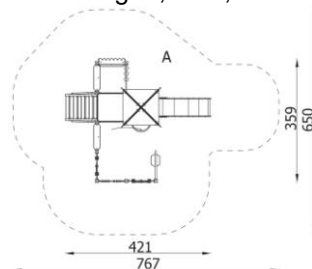

Faldområde: 4 x 5,6 meter

Kr. 38.900

Træ – Kunstmateriale

Model: Legetårn, Legesystem Nov. 1251

Faldunderlag: 5,1 x 7,7 meter

Kr. 42.900

Træ – Kunstmateriale

Model: Legetårn Nov. 1254

Faldunderlag: 6,5 x 4,8 meter

Kr. 34.900

Træ – Kunstmateriale

Model: Legetårn Nov. 1260

Faldunderlag: 6,5 x 4,8 meter