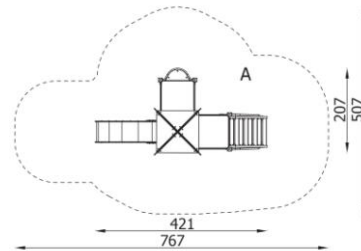

Faldområde: 4 x 5,6 meter

Kr. 38.900

Træ – Kunstmateriale

Model: Legetårn, Legesystem Nov. 1251

Faldunderlag: 5,1 x 7,7 meter

Kr. 42.900

Træ – Kunstmateriale

Model: Legetårn Nov. 1254

Faldunderlag: 6,5 x 4,8 meter

Kr. 34.900

Træ – Kunstmateriale

Model: Legetårn Nov. 1260

Faldunderlag: 6,5 x 4,8 meter