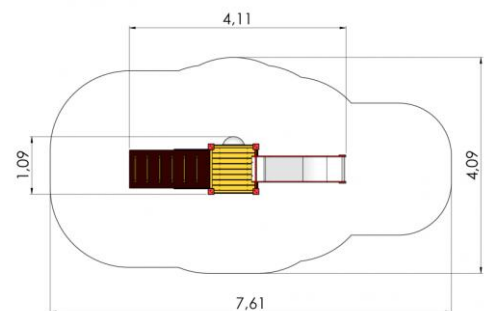

Kr. 14.900 - Rutsjebane

LM001 - Slide TIM