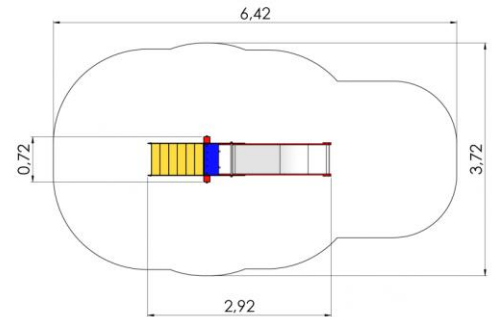

Kr. 12.900 - Rutsjebane

LM004pe - Slide MIA