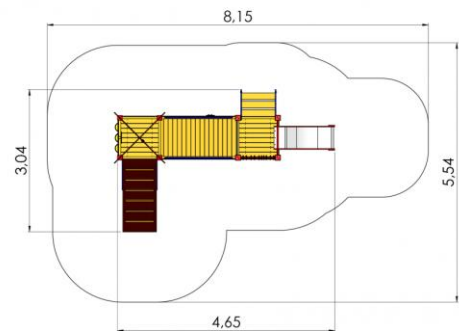

LM009PE - Legecentre ANETE

Kr. 29.900 - Legesystem rutsjebane, klatre

Legesystem LM214

Faldunderlag: 8,2 x 6 meter

Kr. 15.900 – Legesystem med rutsjebane

Model: Legesystem LPM-70P

Med rampe – kan stå på græs

Faldområde: 4 x 5,6 meter

Kr. 38.900

Træ – Kunstmateriale

Model: Legetårn, Legesystem Nov. 1251

Faldunderlag: 5,1 x 7,7 meter

Kr. 42.900

Træ – Kunstmateriale

Model: Legetårn Nov. 1254