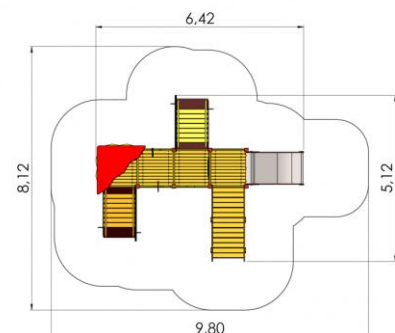

Kr. 20.900 – Legesystem med rutsjebane

Legesystem LM002

Kr. 29.900 – Legesystem med rutsjebane

LM010 - Play centre BRITA

Kr. 64.500 – Legesystem med rutsjebane

LM223 - Play Centre THERESA

Kr. 39.950 – Legesystem med rutsjebane

LM009PE - Legecentre ANETE

Kr. 29.900 - Legesystem rutsjebane, klatre

Legesystem LM214

Faldunderlag: 8,2 x 6 meter

Kr. 15.900 – Legesystem med rutsjebane

Model: Legesystem LPM-70P

Med rampe – kan stå på græs

Faldområde: 4 x 5,6 meter

Kr. 38.900

Træ – Kunstmateriale

Model: Legetårn, Legesystem Nov. 1251

Faldunderlag: 5,1 x 7,7 meter

Kr. 42.900

Træ – Kunstmateriale

Model: Legetårn Nov. 1254