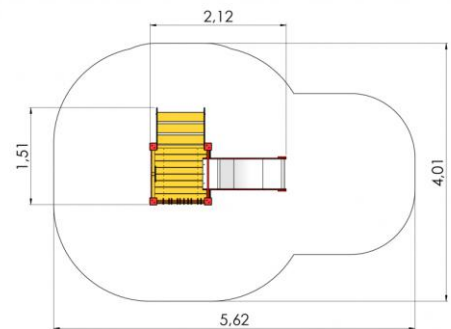

Kr. 14.900 - Rutsjebane

Model: LM014 ALF