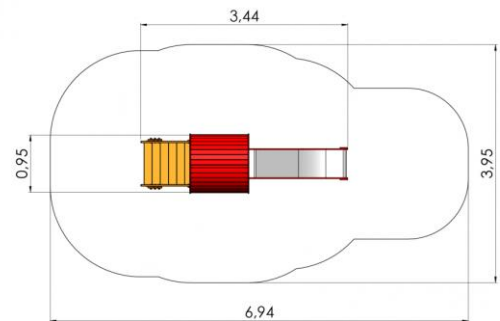

Kr. 20.900 – Legesystem med rutsjebane

Legesystem LM002