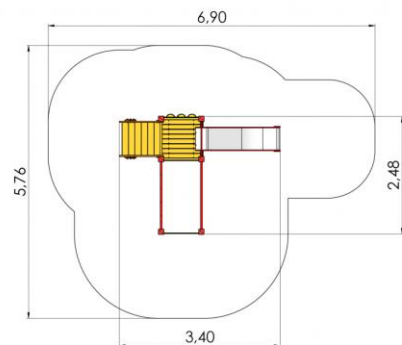

Kr. 32.900 – Legesystem midi 01

Model: Legesystem LPM-150T
Net opgang, købmand, rustfri rutsjebane

Faldunderlag 5 x 8 meter

Kr. 27.500 - Legesystem

LM003PE - JACOB

Kr. 37.900 - Legesystem

Model: LM202PE
Legesystem Tip202