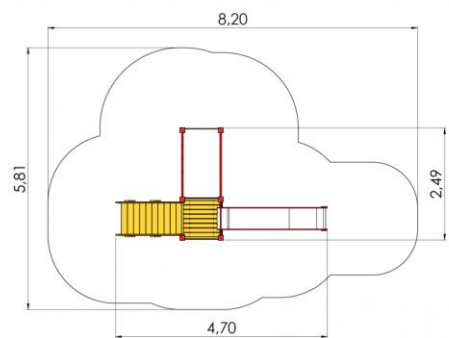

Kr. 29.900 - Legesystem

LM214PE - HARRY