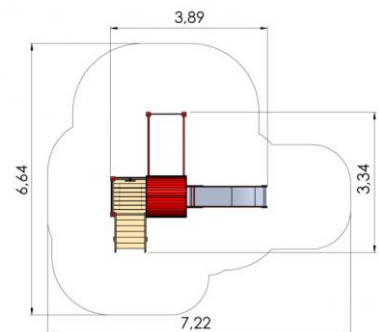

Kr. 32.900 – Legesystem midi 01

Model: Legesystem LPM-150T
Net opgang, købmand, rustfri rutsjebane

Faldunderlag 5 x 8 meter

Kr. 27.500 - Legesystem

LM003PE - JACOB

Kr. 37.900 - Legesystem

Model: LM202PE
Legesystem Tip202