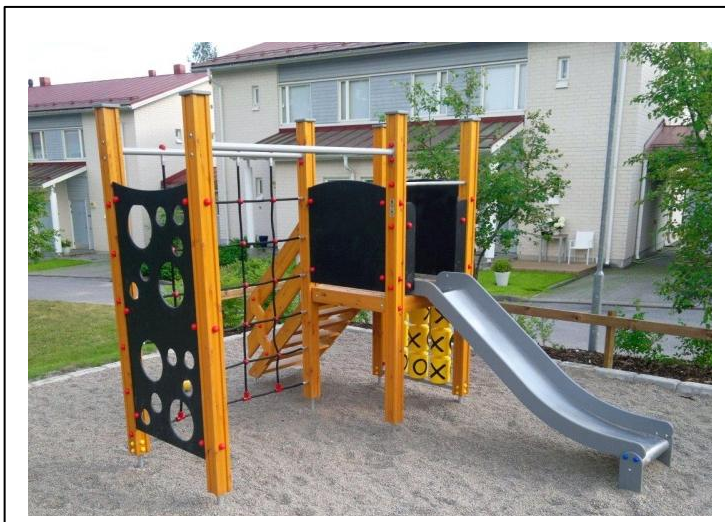

3-kant tårn med rutsjebane, klatre net samt
brandstang

Faldområde: 450 x750

Kr. 42.900 – Legesystem midi 01

Model: Legesystem LPM-175T

Net opgang, rebstige, brandmandstang,
købmand, rustfri rutsjebane

Faldunderlag 5 x 8 meter

Kr. 32.900 – Legesystem midi 01

Model: Legesystem LPM-150T
Net opgang, købmand, rustfri rutsjebane

Faldunderlag 5 x 8 meter

Kr. 27.500 - Legesystem

LM003PE - JACOB

Kr. 37.900 - Legesystem

Model: LM202PE
Legesystem Tip202