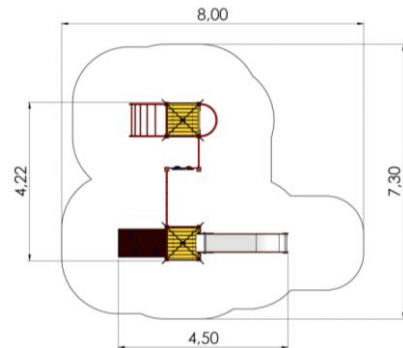

Kr. 49.900 - Legesystem

LM217PE - HARALD