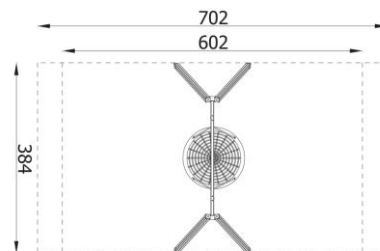

Kr. 27.900 – med reddegynge 120 cm

Model R3 – Redde/sansegynge - 2 x sæder

Robinie
Aldersgruppe: fri
Fri faldhøjde: <200cm
Samlet højde: ca. 270cm
Fald område: 750 x 800cm