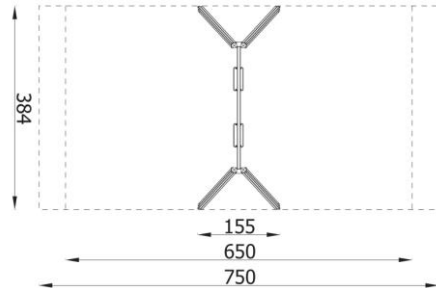

Kr. 15.900 – inkl. reddegynge

Model: Gyngestativ LPM. GR01
med stålben og galvaniseret overligger