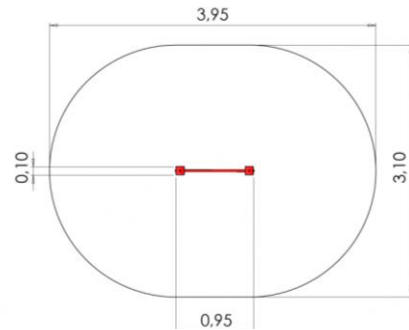

PV010 - Spring plate BALANCE

**Kr. 3.990 - Motorik**

PV011 - Spring plate BALANCE med håndtag

**Kr. 2.290 – Fitness Motorik**

Model: RK01  
Koldbøttestang Tip-01

**Kr. 3.950 - Fitness Motorik**

Model: RK02  
Koldbøttestang Tip-02