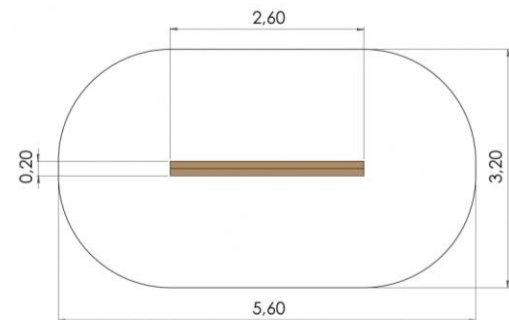

Kr. 6.500 - Motorik

PLP13 - Spring balance