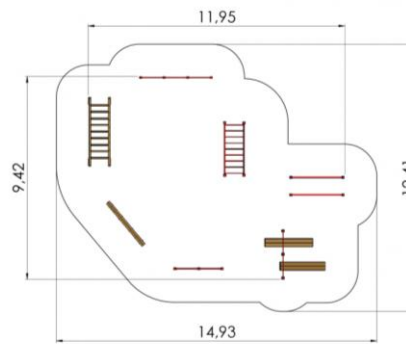

Kr. 62.900 - Balancebane

TSV011 - Outdoor exercise complex 2