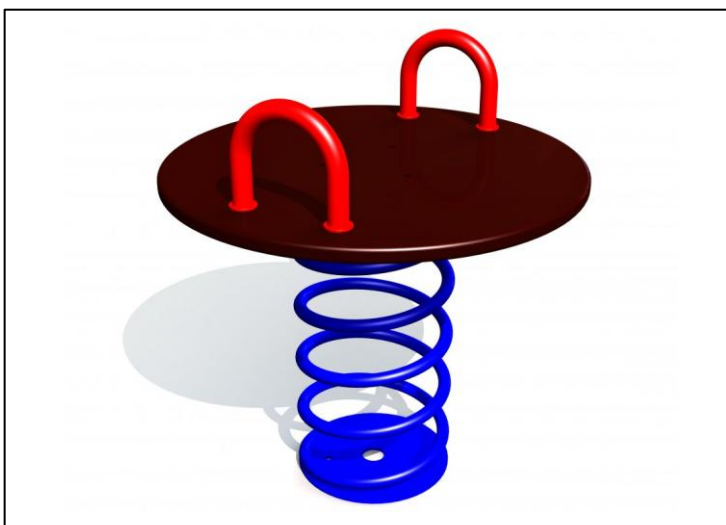

# **BALANCE FITNESS SVÆVEBANER**

**Kr. 10.900 - Motorik**

VL9008 - TUBE med springs TUBO

**Kr. 9.500 - Motorik**

PVP10 - Spiral balance SNAKE

**Kr. 2.300 - Motorik**

Model: PLP11  
Balance bom Tip-11

**Kr. 3.500 - Motorik**

PLP12 - Balance med slope

**Kr. 6.500 - Motorik**

PLP13 - Spring balance

**Kr. 9.500 - Motorik**

PLP14 - rullende balance

**Kr. 10.900 - Motorik**

RS113 - Balance bro

**Kr. 3.400 - Motorik**

PV010 - Spring plate BALANCE

**Kr. 3.990 - Motorik**

PV011 - Spring plate BALANCE med håndtag

**Kr. 2.290 – Fitness Motorik**

Model: RK01  
Koldbøttestang Tip-01

**Kr. 3.950 - Fitness Motorik**

Model: RK02  
Koldbøttestang Tip-02