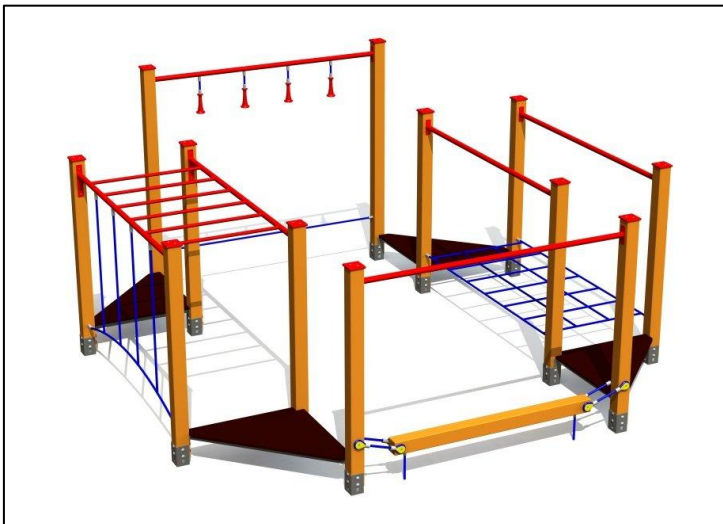

**Kr. 62.900 - Balancebane**

TSV011 - Outdoor exercise complex 2

**Kr. 31.500 - Balancebane**

Model: TKR001-1  
Balancebane Tip1-1

**Kr. 36.600 - Balancebane**

Model: TKR001-2  
Balancebane Tip-1- 2

**Kr. 45.900 - Balancebane**

Model: TKR001-4  
Balancebane Tip-1-4

**Kr. 69.900 - Balancebane**

Model: TKR001-5  
Balancebane Tip-1-5

Brede: 2.62m  
Længde: 26.7m  
Højde: 2.16m  
Faldhøjde: 1.52m  
Fra år 4+  
Antal bruger på en gang: 10-15

**Kr. 7.500 – Slalom stolper**

Model: Slalom stolper LPM-1R  
Taifun net  
Faldområde 700 X 500 cm

Kan stå på græs

**Kr. 7.900 – Klatre A-stativ H: 95cm.**

Model: Klatre A-stativ LPM-1R95 - Taifun net

Faldområde: 3,5 x 4 meter