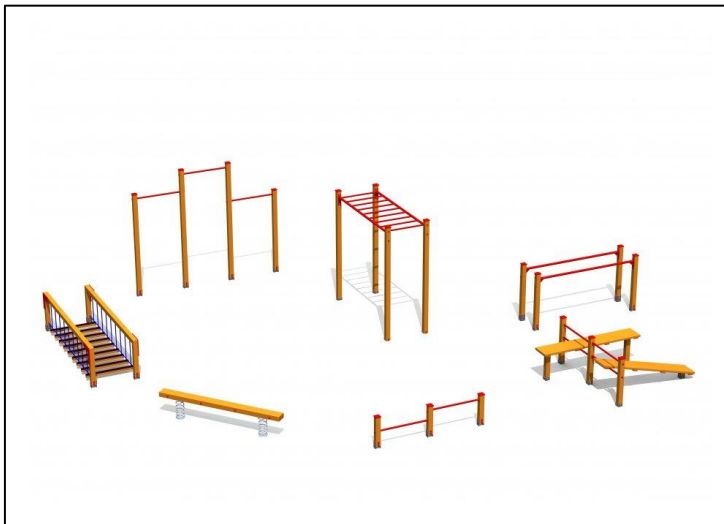

**Kr. 10.900 – Fitness Motorik**

TSV005 - Armgang

**Kr. 8.990 – Fitness Motorik**

TSV007 - Jumping track

**Kr. 106.900 - Balancebane**

TKR001 – Balance - COMPASS

**Kr. 44.900 - Balancebane**

TSV010 - Outdoor exercise complex 1

**Kr. 62.900 - Balancebane**

TSV011 - Outdoor exercise complex 2

**Kr. 31.500 - Balancebane**

Model: TKR001-1  
Balancebane Tip1-1

**Kr. 36.600 - Balancebane**

Model: TKR001-2  
Balancebane Tip-1- 2

**Kr. 45.900 - Balancebane**

Model: TKR001-4  
Balancebane Tip-1-4

**Kr. 69.900 - Balancebane**

Model: TKR001-5  
Balancebane Tip-1-5

Brede: 2.62m  
Længde: 26.7m  
Højde: 2.16m  
Faldhøjde: 1.52m  
Fra år 4+  
Antal bruger på en gang: 10-15