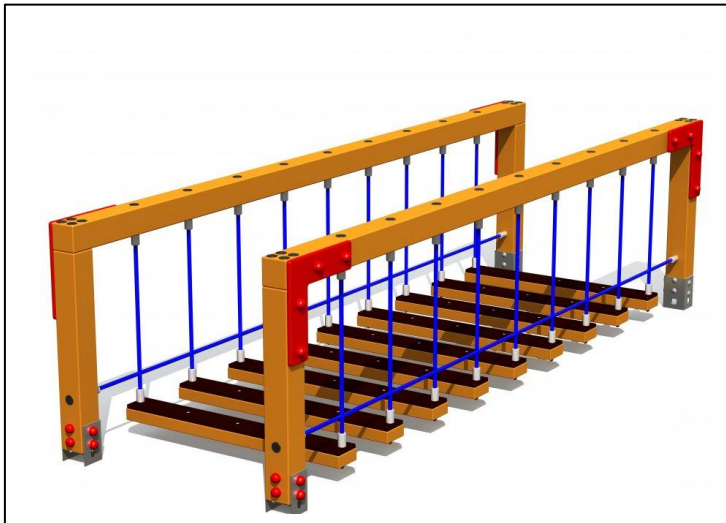

# **BALANCE FITNESS SVÆVEBANER**

**Kr. 10.900 - Motorik**

VL9008 - TUBE med springs TUBO

**Kr. 9.500 - Motorik**

PVP10 - Spiral balance SNAKE

**Kr. 2.300 - Motorik**

Model: PLP11  
Balance bom Tip-11

**Kr. 3.500 - Motorik**

PLP12 - Balance med slope

**Kr. 6.500 - Motorik**

PLP13 - Spring balance

**Kr. 9.500 - Motorik**

PLP14 - rullende balance

**Kr. 10.900 - Motorik**

RS113 - Balance bro

**Kr. 3.400 - Motorik**

PV010 - Spring plate BALANCE

**Kr. 3.990 - Motorik**

PV011 - Spring plate BALANCE med håndtag

**Kr. 2.290 – Fitness Motorik**

Model: RK01  
Koldbøttestang Tip-01

**Kr. 3.950 - Fitness Motorik**

Model: RK02  
Koldbøttestang Tip-02