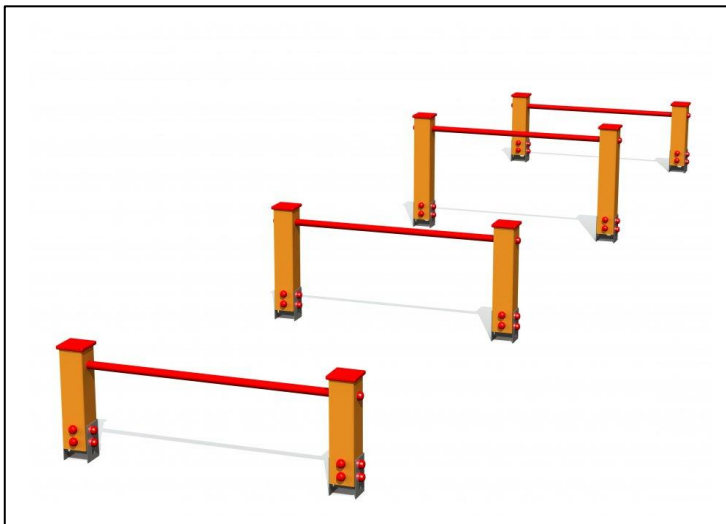

Kr. 10.900 – Fitness Motorik

TSV005 - Armgang