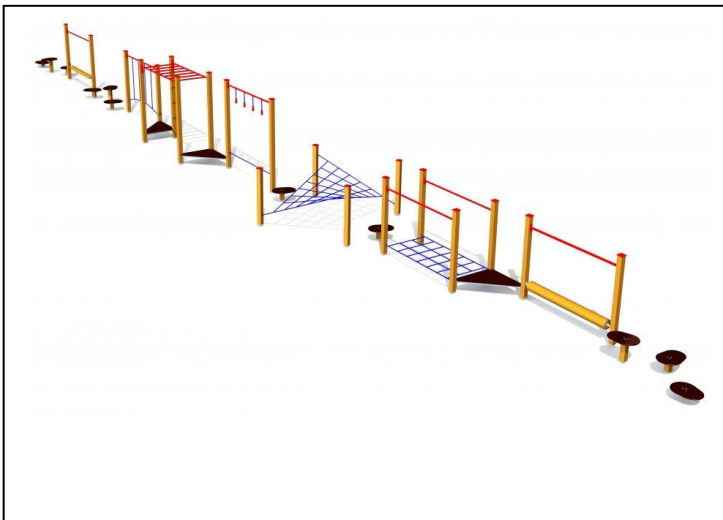

**Kr. 62.900 - Balancebane**

TSV011 - Outdoor exercise complex 2

**Kr. 31.500 - Balancebane**

Model: TKR001-1  
Balancebane Tip1-1

**Kr. 36.600 - Balancebane**

Model: TKR001-2  
Balancebane Tip-1- 2

**Kr. 45.900 - Balancebane**

Model: TKR001-4  
Balancebane Tip-1-4

**Kr. 69.900 - Balancebane**

Model: TKR001-5  
Balancebane Tip-1-5

Brede: 2.62m  
Længde: 26.7m  
Højde: 2.16m  
Faldhøjde: 1.52m  
Fra år 4+  
Antal bruger på en gang: 10-15

**Kr. 7.500 – Slalom stolper**

Model: Slalom stolper LPM-1R  
Taifun net  
Faldområde 700 X 500 cm

Kan stå på græs

**Kr. 7.900 – Klatre A-stativ H: 95cm.**

Model: Klatre A-stativ LPM-1R95 - Taifun net

Faldområde: 3,5 x 4 meter