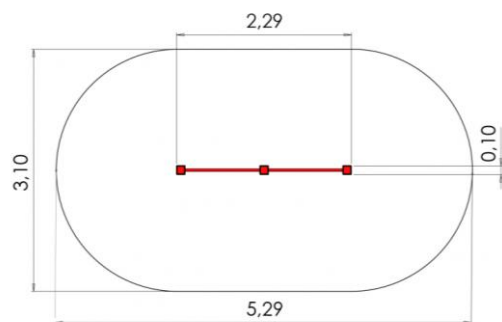

**Kr. 6.500 - Fitness Motorik**

Model: TSV001  
Hang bars Tip-1

**Kr. 7.700 - Fitness Motorik**

TSV002 - Parallel bars

**Kr. 3.990 - Fitness Motorik**

TSV003 - Push-up bars

**Kr. 10.500 - Fitness Motorik**

Model: TSV004  
Mavetræning Tip 04