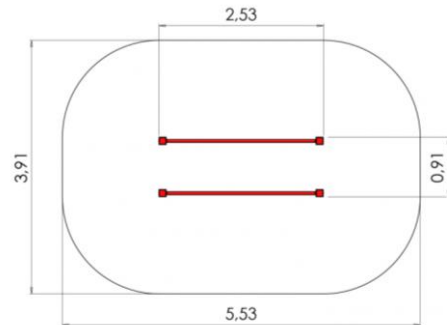

Kr. 7.700 - Fitness Motorik

TSV002 - Parallel bars