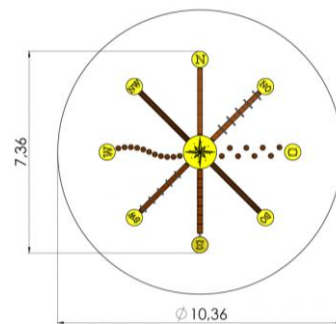

Kr. 106.900 - Balancebane

TKR001 – Balance - COMPASS