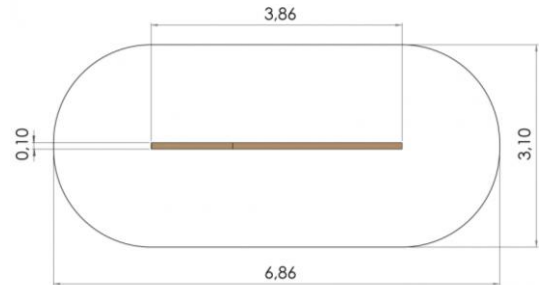

Kr. 3.500 - Motorik

PLP12 - Balance med slope