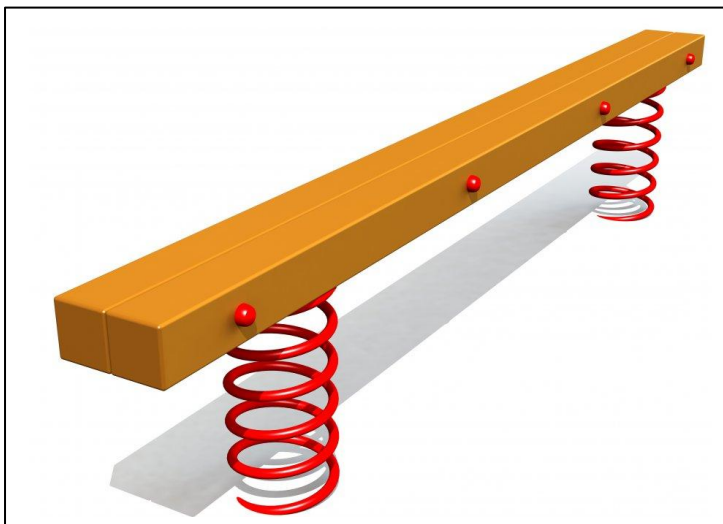

Kr. 3.500 - Motorik

PLP12 - Balance med slope