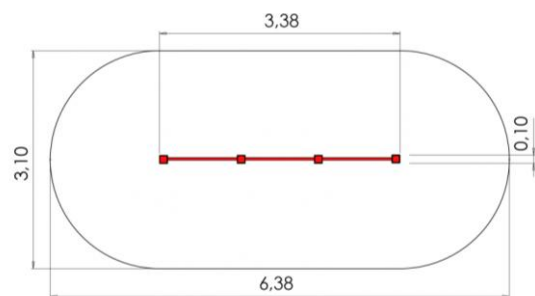

Kr. 6.500 - Fitness Motorik

Model: TSV001
Hang bars Tip-1