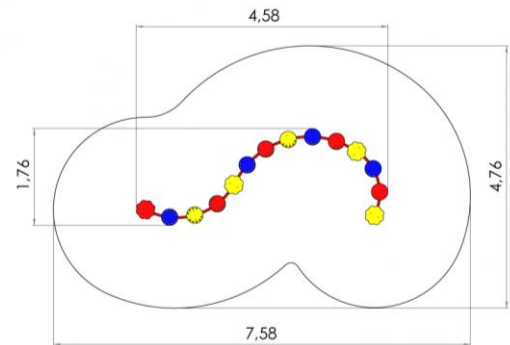

# **BALANCE FITNESS SVÆVEBANER**

**Kr. 10.900 - Motorik**

VL9008 - TUBE med springs TUBO

**Kr. 9.500 - Motorik**

PVP10 - Spiral balance SNAKE

**Kr. 2.300 - Motorik**

Model: PLP11  
Balance bom Tip-11

**Kr. 3.500 - Motorik**