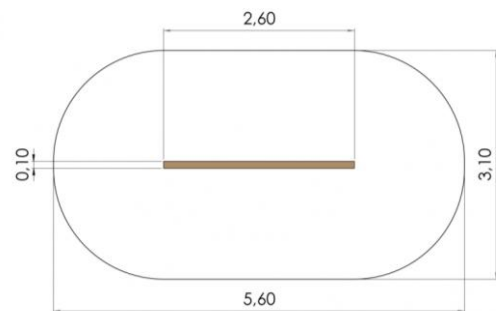

# **BALANCE FITNESS SVÆVEBANER**

**Kr. 10.900 - Motorik**

VL9008 - TUBE med springs TUBO

**Kr. 9.500 - Motorik**

PVP10 - Spiral balance SNAKE

**Kr. 2.300 - Motorik**

Model: PLP11  
Balance bom Tip-11

**Kr. 3.500 - Motorik**