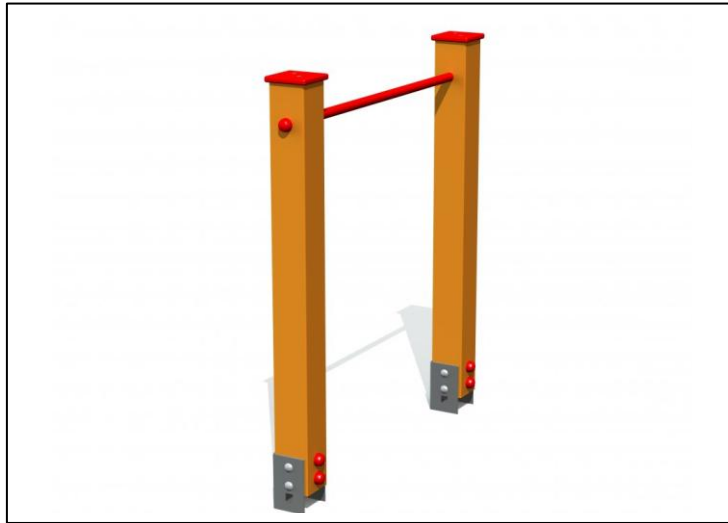

# **BALANCE FITNESS SVÆVEBANER**

**Kr. 10.900 - Motorik**

VL9008 - TUBE med springs TUBO

**Kr. 9.500 - Motorik**

PVP10 - Spiral balance SNAKE

**Kr. 2.300 - Motorik**

Model: PLP11  
Balance bom Tip-11

**Kr. 3.500 - Motorik**

PLP12 - Balance med slope

**Kr. 6.500 - Motorik**

PLP13 - Spring balance

**Kr. 9.500 - Motorik**

PLP14 - rullende balance

**Kr. 10.900 - Motorik**

RS113 - Balance bro

**Kr. 3.400 - Motorik**

PV010 - Spring plate BALANCE

**Kr. 3.990 - Motorik**

PV011 - Spring plate BALANCE med håndtag

**Kr. 2.290 – Fitness Motorik**

Model: RK01  
Koldbøttestang Tip-01

**Kr. 3.950 - Fitness Motorik**

Model: RK02  
Koldbøttestang Tip-02