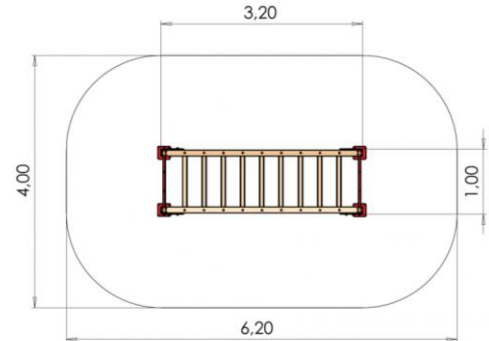

Kr. 10.900 - Motorik

RS113 - Balance bro