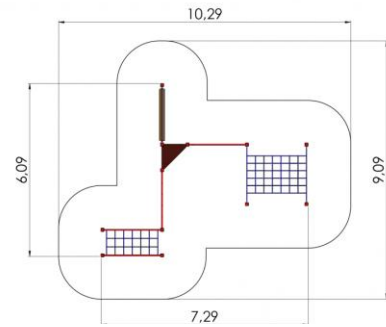

Kr. 36.600 - Balancebane

Model: TKR001-2
Balancebane Tip-1- 2

Kr. 45.900 - Balancebane

Model: TKR001-4
Balancebane Tip-1-4

Kr. 69.900 - Balancebane

Model: TKR001-5
Balancebane Tip-1-5

Brede: 2.62m
Længde: 26.7m
Højde: 2.16m
Faldhøjde: 1.52m
Fra år 4+
Antal bruger på en gang: 10-15