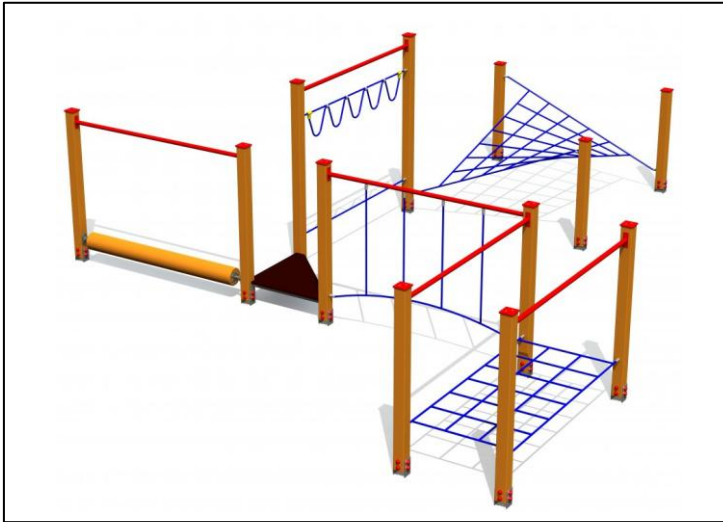

**Kr. 62.900 - Balancebane**

TSV011 - Outdoor exercise complex 2

**Kr. 31.500 - Balancebane**

Model: TKR001-1  
Balancebane Tip1-1

**Kr. 36.600 - Balancebane**

Model: TKR001-2  
Balancebane Tip-1- 2

**Kr. 45.900 - Balancebane**

Model: TKR001-4  
Balancebane Tip-1-4

**Kr. 69.900 - Balancebane**

Model: TKR001-5  
Balancebane Tip-1-5

Brede: 2.62m  
Længde: 26.7m  
Højde: 2.16m  
Faldhøjde: 1.52m  
Fra år 4+  
Antal bruger på en gang: 10-15

**Kr. 7.500 – Slalom stolper**

Model: Slalom stolper LPM-1R  
Taifun net  
Faldområde 700 X 500 cm

Kan stå på græs

**Kr. 7.900 – Klatre A-stativ H: 95cm.**

Model: Klatre A-stativ LPM-1R95 - Taifun net

Faldområde: 3,5 x 4 meter