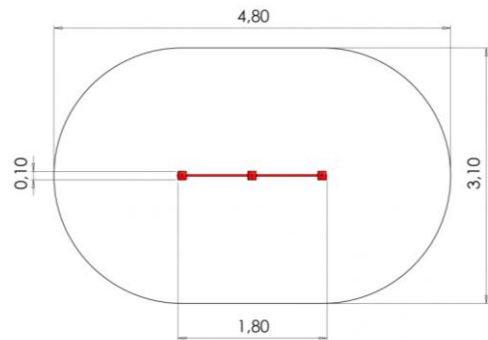

PV010 - Spring plate BALANCE

**Kr. 3.990 - Motorik**

PV011 - Spring plate BALANCE med håndtag

**Kr. 2.290 – Fitness Motorik**

Model: RK01  
Koldbøttestang Tip-01

**Kr. 3.950 - Fitness Motorik**

Model: RK02  
Koldbøttestang Tip-02