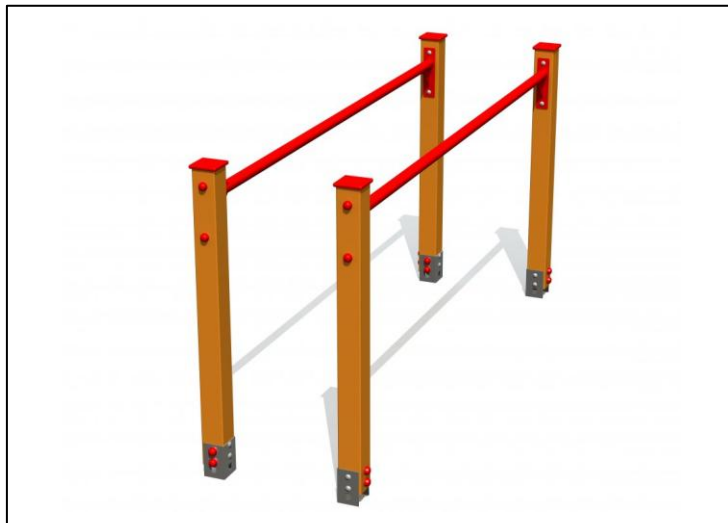

PV010 - Spring plate BALANCE

**Kr. 3.990 - Motorik**

PV011 - Spring plate BALANCE med håndtag

**Kr. 2.290 – Fitness Motorik**

Model: RK01  
Koldbøttestang Tip-01

**Kr. 3.950 - Fitness Motorik**

Model: RK02  
Koldbøttestang Tip-02

**Kr. 6.500 - Fitness Motorik**

Model: TSV001  
Hang bars Tip-1

**Kr. 7.700 - Fitness Motorik**

TSV002 - Parallel bars

**Kr. 3.990 - Fitness Motorik**

TSV003 - Push-up bars

**Kr. 10.500 - Fitness Motorik**

Model: TSV004  
Mavetræning Tip 04