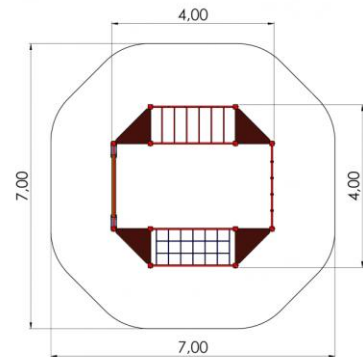

Model: TKR001-4  
Balancebane Tip-1-4

**Kr. 69.900 - Balancebane**

Model: TKR001-5  
Balancebane Tip-1-5

Brede: 2.62m  
Længde: 26.7m  
Højde: 2.16m  
Faldhøjde: 1.52m  
Fra år 4+  
Antal bruger på en gang: 10-15