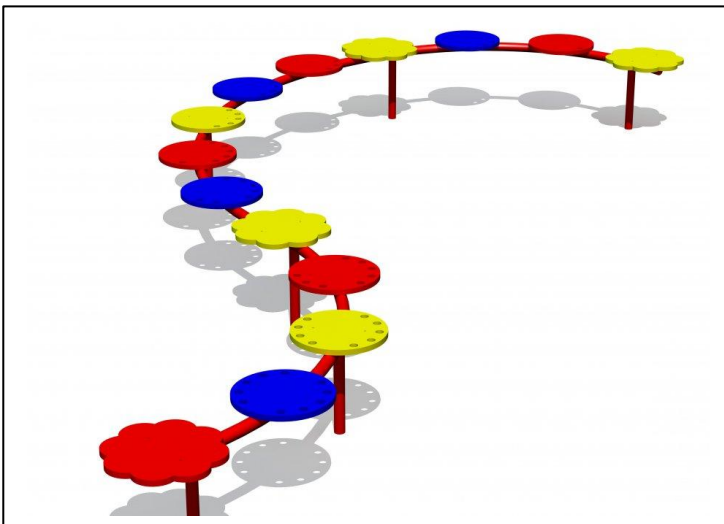

# **BALANCE FITNESS SVÆVEBANER**

**Kr. 10.900 - Motorik**

VL9008 - TUBE med springs TUBO

**Kr. 9.500 - Motorik**

PVP10 - Spiral balance SNAKE

**Kr. 2.300 - Motorik**

Model: PLP11  
Balance bom Tip-11

**Kr. 3.500 - Motorik**