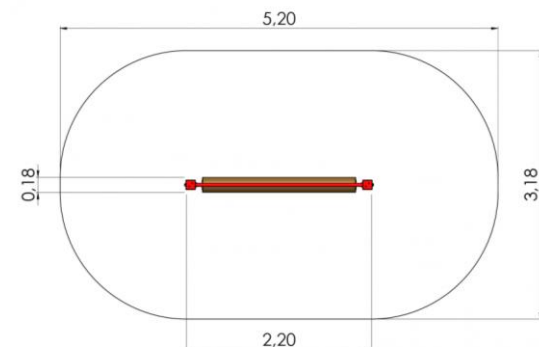

PLP12 - Balance med slope

**Kr. 6.500 - Motorik**

PLP13 - Spring balance

**Kr. 9.500 - Motorik**

PLP14 - rullende balance

**Kr. 10.900 - Motorik**

RS113 - Balance bro

**Kr. 3.400 - Motorik**