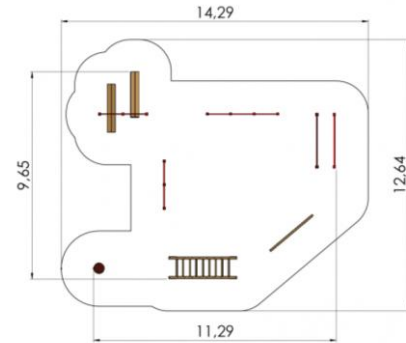

Kr. 44.900 - Balancebane

TSV010 - Outdoor exercise complex 1