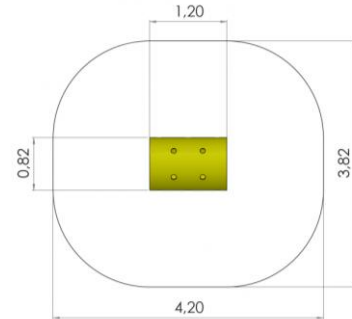

Kr. 10.900 - Motorik

VL9008 - TUBE med springs TUBO