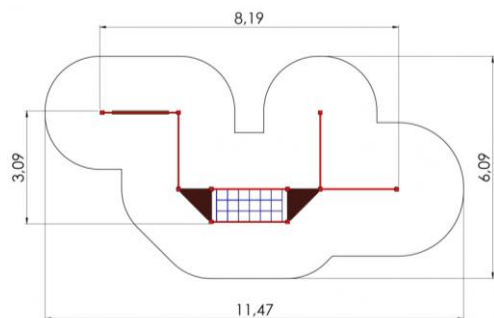

Kr. 31.500 - Balancebane

Model: TKR001-1
Balancebane Tip1-1