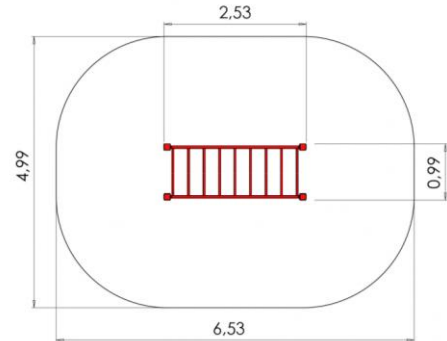

Kr. 10.900 – Fitness Motorik

TSV005 - Armgang