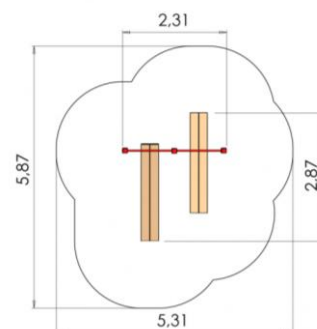

**Kr. 6.500 - Fitness Motorik**

Model: TSV001  
Hang bars Tip-1

**Kr. 7.700 - Fitness Motorik**

TSV002 - Parallel bars

**Kr. 3.990 - Fitness Motorik**

TSV003 - Push-up bars

**Kr. 10.500 - Fitness Motorik**

Model: TSV004  
Mavetræning Tip 04