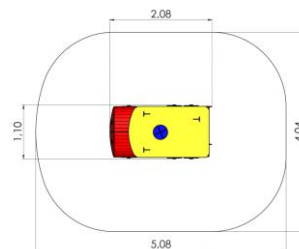

Kr. 19.950 - Bil

Model: MM130
Gl. Ambulance

B: 110 L: 208 H: 153 cm