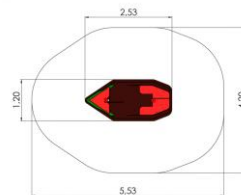

Model: MM104
Lege tog Juna

B: 263 L: 449 H: 290 cm

Kr. 69.950 – Tog med vogn

Model: MM103
Legetog galaxy ekspress

B: 357 L: 809 H: 290 cm

Kr. 49.900 – Skib med rutsjebane, klatretræ

Model: MM116
Legeskib

Faldområde: 560 x 1050

Kr. 46.900 - Skib med rutsjebane, klatretræ

Model: MM177
Sørøverskib

Faldområde: 525 x 835

Kr. 14.900 - Båd

Model: MM121
Legeskib

B: 120 L: 253 H: 166 cm

Kr. 13.900 - Båd

Model: MM120
Legebåd

B: 120 L: 253 H: 185 cm

Kr. 13.900 - Bil

Model: MM-113
Lege Politibil

B: 84 L: 165 H: 141 cm

Kr.16.900 - Bil

Model: MM110
Ambulance

B: 84 L: 165 H: 145 cm

Kr. 19.950 - Bil