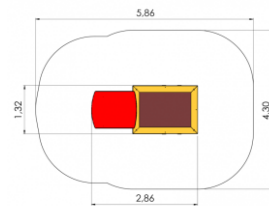

Kr. 46.900 - Skib med rutsjebane, klatretræ

Model: MM177
Sørøverskib

Faldområde: 525 x 835

Kr. 14.900 - Båd

Model: MM121
Legeskib

B: 120 L: 253 H: 166 cm

Kr. 13.900 - Båd

Model: MM120
Legebåd

B: 120 L: 253 H: 185 cm

Kr. 13.900 - Bil

Model: MM-113
Lege Politibil

B: 84 L: 165 H: 141 cm

Kr.16.900 - Bil

Model: MM110
Ambulance

B: 84 L: 165 H: 145 cm

Kr. 19.950 - Bil

Model: MM130
Gl. Ambulance

B: 110 L: 208 H: 153 cm

Kr. 15.900 - Bil

Model: MM112
Skolebus

B: 127 L: 245 H: 130 cm

Kr. 15.900 - Lastbil

Model: MM123
Lastbil/Sandkasse

B: 132 L: 286 H: 144 cm

Kr. 9.900 - Fly

Model: MM131
Fly

B: 220 L: 211 H: 107 cm