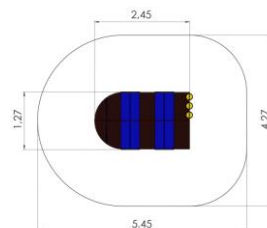

Model: MM130
Gl. Ambulance

B: 110 L: 208 H: 153 cm

Kr. 15.900 - Bil

Model: MM112
Skolebus

B: 127 L: 245 H: 130 cm

Kr. 15.900 - Lastbil

Model: MM123
Lastbil/Sandkasse

B: 132 L: 286 H: 144 cm

Kr. 9.900 - Fly

Model: MM131
Fly

B: 220 L: 211 H: 107 cm