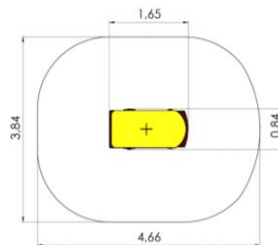

Kr. 46.900 - Skib med rutsjebane, klatretræ

Model: MM177
Sørøverskib

Faldområde: 525 x 835

Kr. 14.900 - Båd

Model: MM121
Legeskib

B: 120 L: 253 H: 166 cm

Kr. 13.900 - Båd

Model: MM120
Legebåd

B: 120 L: 253 H: 185 cm

Kr. 13.900 - Bil

Model: MM-113
Lege Politibil

B: 84 L: 165 H: 141 cm

Kr.16.900 - Bil

Model: MM110
Ambulance

B: 84 L: 165 H: 145 cm

Kr. 19.950 - Bil