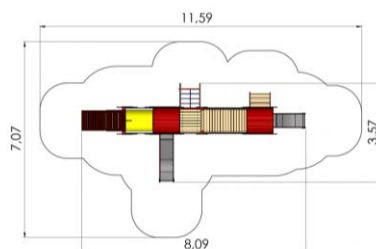

Model: MM104
Lege tog Juna

B: 263 L: 449 H: 290 cm

Kr. 69.950 – Tog med vogn

Model: MM103
Legetog galaxy ekspress

B: 357 L: 809 H: 290 cm

Kr. 49.900 – Skib med rutsjebane, klatretræ

Model: MM116
Legeskib

Faldområde: 560 x 1050

Kr. 46.900 - Skib med rutsjebane, klatretræ

Model: MM177
Sørøverskib

Faldområde: 525 x 835

Kr. 14.900 - Båd

Model: MM121
Legeskib

B: 120 L: 253 H: 166 cm

Kr. 13.900 - Båd

Model: MM120
Legebåd

B: 120 L: 253 H: 185 cm

Kr. 13.900 - Bil

Model: MM-113
Lege Politibil

B: 84 L: 165 H: 141 cm

Kr.16.900 - Bil

Model: MM110
Ambulance

B: 84 L: 165 H: 145 cm

Kr. 19.950 - Bil