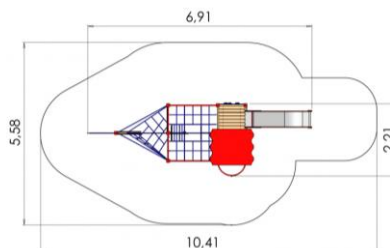

Model: MM104
Lege tog Juna

B: 263 L: 449 H: 290 cm

Kr. 69.950 – Tog med vogn

Model: MM103
Legetog galaxy ekspress

B: 357 L: 809 H: 290 cm

Kr. 49.900 – Skib med rutsjebane, klatretræ

Model: MM116
Legeskib

Faldområde: 560 x 1050

Kr. 46.900 - Skib med rutsjebane, klatretræ

Model: MM177
Sørøverskib

Faldområde: 525 x 835

Kr. 14.900 - Båd

Model: MM121
Legeskib

B: 120 L: 253 H: 166 cm

Kr. 13.900 - Båd

Model: MM120
Legebåd

B: 120 L: 253 H: 185 cm

Kr. 13.900 - Bil

Model: MM-113
Lege Politibil

B: 84 L: 165 H: 141 cm

Kr.16.900 - Bil

Model: MM110
Ambulance

B: 84 L: 165 H: 145 cm

Kr. 19.950 - Bil