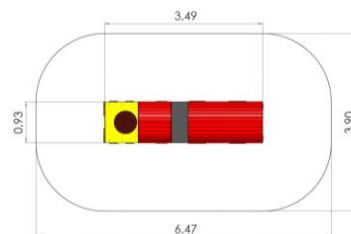

ROLLE-LEGE

Kr. 39.900 - Tog

Model: MM101
Legetog Tip-101

B: 93 L: 349 H: 148 cm

Kr. 35.900 – Tog med rutsjebane

Model:
MM102 Lokomotiv

B: 263 L: 449 H: 290 cm

Kr. 48.900 – Tog med lille rutsjebane

Model: MM104
Lege tog Juna

B: 263 L: 449 H: 290 cm

Kr. 69.950 – Tog med vogn

Model: MM103
Legetog galaxy ekspress

B: 357 L: 809 H: 290 cm

Kr. 49.900 – Skib med rutsjebane, klatretræ

Model: MM116
Legeskib

Faldområde: 560 x 1050

Kr. 46.900 - Skib med rutsjebane, klatretræ

Model: MM177
Sørøverskib

Faldområde: 525 x 835

Kr. 14.900 - Båd

Model: MM121
Legeskib

B: 120 L: 253 H: 166 cm

Kr. 13.900 - Båd

Model: MM120
Legebåd

B: 120 L: 253 H: 185 cm

Kr. 13.900 - Bil

Model: MM-113
Lege Politibil

B: 84 L: 165 H: 141 cm

Kr.16.900 - Bil

Model: MM110
Ambulance

B: 84 L: 165 H: 145 cm

Kr. 19.950 - Bil