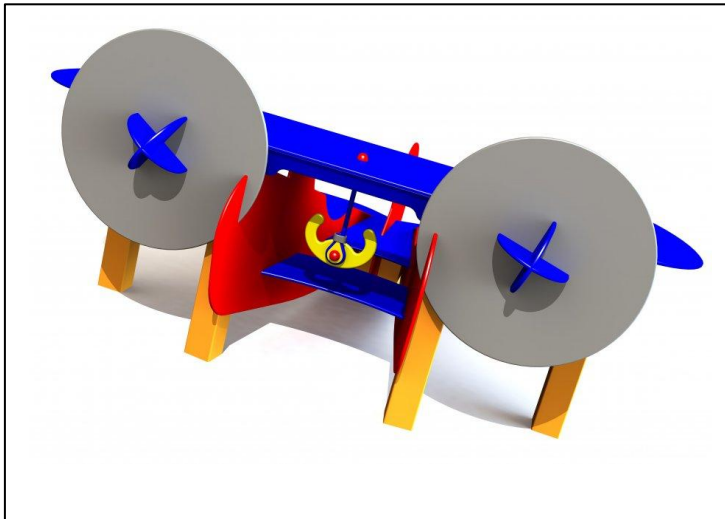

Kr. 46.900 - Skib med rutsjebane, klatretræ

Model: MM177
Sørøverskib

Faldområde: 525 x 835

Kr. 14.900 - Båd

Model: MM121
Legeskib

B: 120 L: 253 H: 166 cm

Kr. 13.900 - Båd

Model: MM120
Legebåd

Model: MM130
Gl. Ambulance

B: 110 L: 208 H: 153 cm

Kr. 15.900 - Bil

Model: MM112
Skolebus

B: 127 L: 245 H: 130 cm

Kr. 15.900 - Lastbil

Model: MM123
Lastbil/Sandkasse

B: 132 L: 286 H: 144 cm

Kr. 9.900 - Fly

Model: MM131
Fly

B: 220 L: 211 H: 107 cm