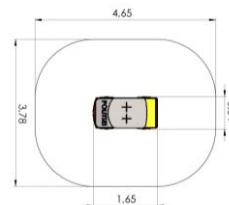

Model: MM104
Lege tog Juna

B: 263 L: 449 H: 290 cm

Kr. 69.950 – Tog med vogn

Model: MM103
Legetog galaxy ekspress

B: 357 L: 809 H: 290 cm

Kr. 49.900 – Skib med rutsjebane, klatretræ

Model: MM116
Legeskib

Faldområde: 560 x 1050

Kr. 46.900 - Skib med rutsjebane, klatretræ

Model: MM177
Sørøverskib

Faldområde: 525 x 835

Kr. 14.900 - Båd

Model: MM121
Legeskib

B: 120 L: 253 H: 166 cm

Kr. 13.900 - Båd

Model: MM120
Legebåd

B: 120 L: 253 H: 185 cm

Kr. 13.900 - Bil

Model: MM-113
Lege Politibil

B: 84 L: 165 H: 141 cm

Kr.16.900 - Bil

Model: MM110
Ambulance

B: 84 L: 165 H: 145 cm

Kr. 19.950 - Bil