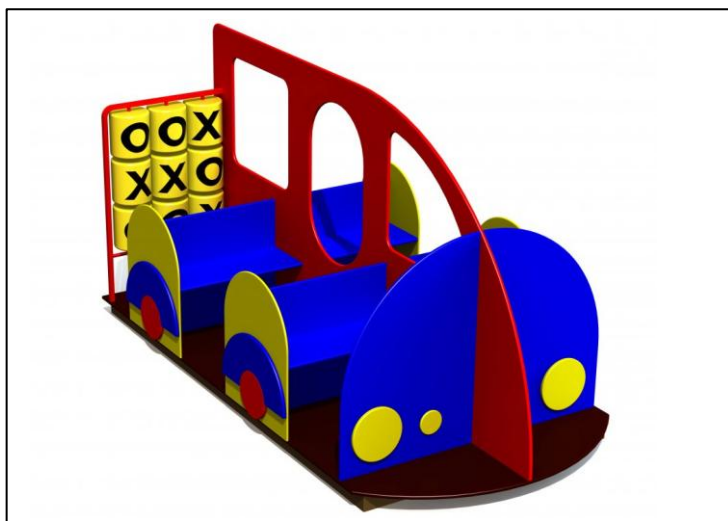

Kr. 19.950 - Bil

Model: MM130
Gl. Ambulance

B: 110 L: 208 H: 153 cm