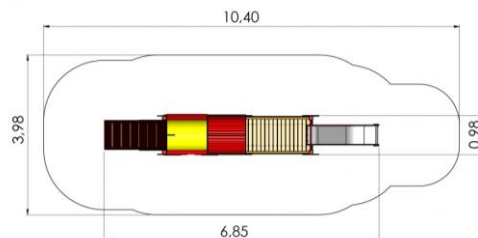

ROLLE-LEGE

Kr. 39.900 - Tog

Model: MM101
Legetog Tip-101

B: 93 L: 349 H: 148 cm

Kr. 35.900 – Tog med rutsjebane

Model:
MM102 Lokomotiv

B: 263 L: 449 H: 290 cm

Kr. 48.900 – Tog med lille rutsjebane

Model: MM104
Lege tog Juna

B: 263 L: 449 H: 290 cm

Kr. 69.950 – Tog med vogn

Model: MM103
Legetog galaxy ekspress

B: 357 L: 809 H: 290 cm

Kr. 49.900 – Skib med rutsjebane, klatretræ

Model: MM116
Legeskib

Faldområde: 560 x 1050

Kr. 46.900 - Skib med rutsjebane, klatretræ

Model: MM177
Sørøverskib

Faldområde: 525 x 835

Kr. 14.900 - Båd

Model: MM121
Legeskib

B: 120 L: 253 H: 166 cm

Kr. 13.900 - Båd

Model: MM120
Legebåd

B: 120 L: 253 H: 185 cm

Kr. 13.900 - Bil

Model: MM-113
Lege Politibil

B: 84 L: 165 H: 141 cm

Kr.16.900 - Bil

Model: MM110
Ambulance

B: 84 L: 165 H: 145 cm

Kr. 19.950 - Bil