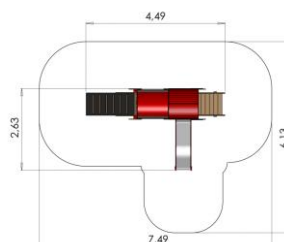

ROLLE-LEGE

Kr. 39.900 - Tog

Model: MM101
Legetog Tip-101

B: 93 L: 349 H: 148 cm

Kr. 35.900 – Tog med rutsjebane

Model:
MM102 Lokomotiv

B: 263 L: 449 H: 290 cm

Kr. 48.900 – Tog med lille rutsjebane

Model: MM104
Lege tog Juna

B: 263 L: 449 H: 290 cm

Kr. 69.950 – Tog med vogn

Model: MM103
Legetog galaxy ekspress

B: 357 L: 809 H: 290 cm

Kr. 49.900 – Skib med rutsjebane, klatretræ

Model: MM116
Legeskib

Faldområde: 560 x 1050

Kr. 46.900 - Skib med rutsjebane, klatretræ

Model: MM177
Sørøverskib

Faldområde: 525 x 835

Kr. 14.900 - Båd

Model: MM121
Legeskib

B: 120 L: 253 H: 166 cm

Kr. 13.900 - Båd

Model: MM120
Legebåd

B: 120 L: 253 H: 185 cm

Kr. 13.900 - Bil

Model: MM-113
Lege Politibil

B: 84 L: 165 H: 141 cm

Kr.16.900 - Bil

Model: MM110
Ambulance

B: 84 L: 165 H: 145 cm

Kr. 19.950 - Bil