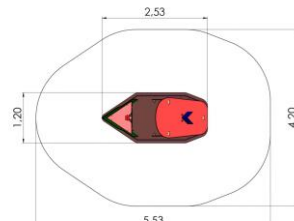

Model: MM104
Lege tog Juna

B: 263 L: 449 H: 290 cm

Kr. 69.950 – Tog med vogn

Model: MM103
Legetog galaxy ekspress

B: 357 L: 809 H: 290 cm

Kr. 49.900 – Skib med rutsjebane, klatretræ

Model: MM116
Legeskib

Faldområde: 560 x 1050

Kr. 46.900 - Skib med rutsjebane, klatretræ

Model: MM177
Sørøverskib

Faldområde: 525 x 835

Kr. 14.900 - Båd

Model: MM121
Legeskib

B: 120 L: 253 H: 166 cm

Kr. 13.900 - Båd

Model: MM120
Legebåd

B: 120 L: 253 H: 185 cm

Kr. 13.900 - Bil

Model: MM-113
Lege Politibil

B: 84 L: 165 H: 141 cm

Kr.16.900 - Bil

Model: MM110
Ambulance

B: 84 L: 165 H: 145 cm

Kr. 19.950 - Bil