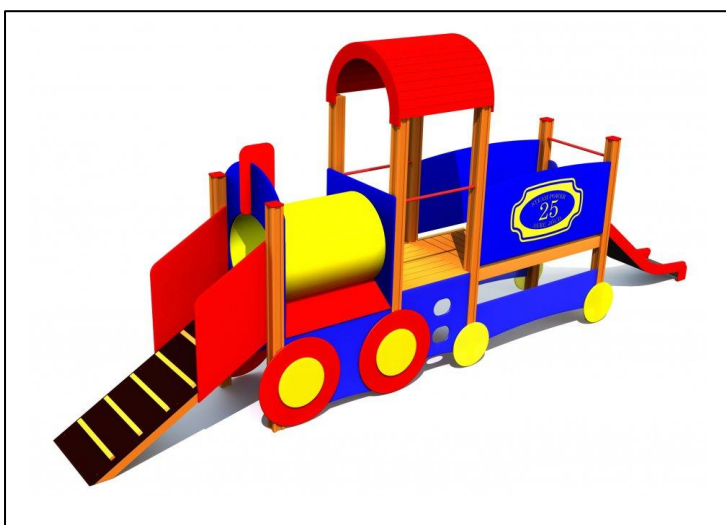

ROLLE-LEGE

Kr. 39.900 - Tog

Model: MM101
Legetog Tip-101

B: 93 L: 349 H: 148 cm

Kr. 35.900 – Tog med rutsjebane

Model:
MM102 Lokomotiv

B: 263 L: 449 H: 290 cm

Kr. 48.900 – Tog med lille rutsjebane

Model: MM104
Lege tog Juna

B: 263 L: 449 H: 290 cm

Kr. 69.950 – Tog med vogn

Model: MM103
Legetog galaxy ekspress

B: 357 L: 809 H: 290 cm

Kr. 49.900 – Skib med rutsjebane, klatretræ

Model: MM116
Legeskib

Faldområde: 560 x 1050

Kr. 46.900 - Skib med rutsjebane, klatretræ

Model: MM177
Sørøverskib

Faldområde: 525 x 835

Kr. 14.900 - Båd

Model: MM121
Legeskib

B: 120 L: 253 H: 166 cm

Kr. 13.900 - Båd

Model: MM120
Legebåd