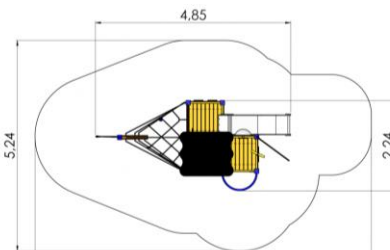

ROLLE-LEGE

Kr. 39.900 - Tog

Model: MM101
Legetog Tip-101

B: 93 L: 349 H: 148 cm

Kr. 35.900 – Tog med rutsjebane

Model:
MM102 Lokomotiv

B: 263 L: 449 H: 290 cm

Kr. 48.900 – Tog med lille rutsjebane

Model: MM104
Lege tog Juna

B: 263 L: 449 H: 290 cm

Kr. 69.950 – Tog med vogn

Model: MM103
Legetog galaxy ekspress

B: 357 L: 809 H: 290 cm

Kr. 49.900 – Skib med rutsjebane, klatretræ

Model: MM116
Legeskib

Faldområde: 560 x 1050

Kr. 46.900 - Skib med rutsjebane, klatretræ

Model: MM177
Sørøverskib

Faldområde: 525 x 835

Kr. 14.900 - Båd

Model: MM121
Legeskib

B: 120 L: 253 H: 166 cm

Kr. 13.900 - Båd

Model: MM120
Legebåd

B: 120 L: 253 H: 185 cm

Kr. 13.900 - Bil

Model: MM-113
Lege Politibil

B: 84 L: 165 H: 141 cm

Kr.16.900 - Bil

Model: MM110
Ambulance

B: 84 L: 165 H: 145 cm

Kr. 19.950 - Bil