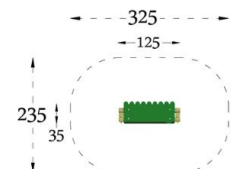

Kr.3,900

Nr.11113 - Købmandsdisk

Robinie stolper - HDPE tag og disk.