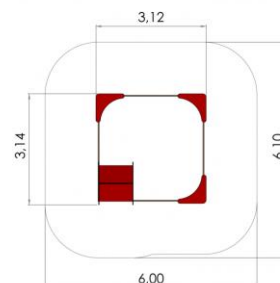

Kr. 14.950 – Sandkasse med legehøjs

LMK001 - sandkasse 3x3 m - med lille hus