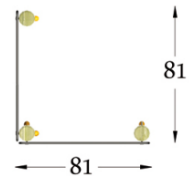

LK010 - corners Ø 23cm

LK011 - Oval sheets (with one hole) 30-60 cm

**Kr.2.590**

Nr.11111 - Tavle

Robinie stolper.

**Kr.3.700**

Nr.11112 - Db. Kridt Tavle:

Robinie stolper.