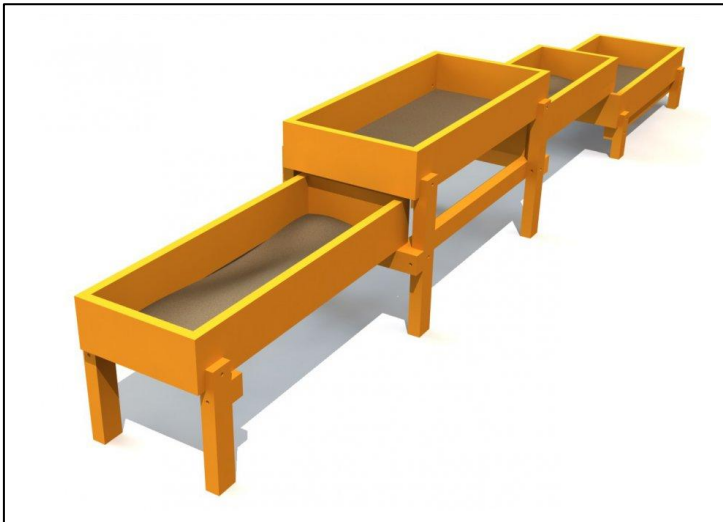

Kr. 4.900 - Sandkasse

LK01 – Stående sandkasse