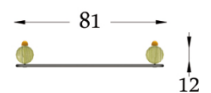

LK010 - corners Ø 23cm

LK011 - Oval sheets (with one hole) 30-60 cm

**Kr.2.590**

Nr.11111 - Tavle

Robinie stolper.

**Kr.3.700**

Nr.11112 - Db. Kridt Tavle:

Robinie stolper.