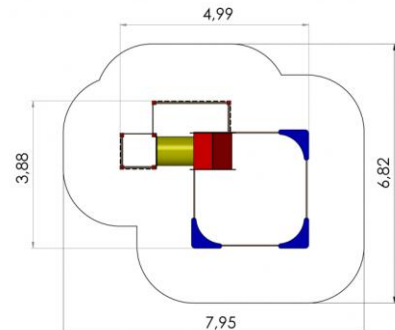

**Kr. 14.950 – Sandkasse med legehøjs**

LMK001 - sandkasse 3x3 m - med lille hus

**Kr. 32.950 – Sandkasse legehus**

LMK003 - Play centre BABY with sandbox

Model: Sandkasse LPM-2/3/4

Sandkasser med siddeflade i forskellige størrelser.