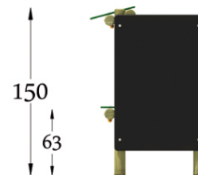

Kr.5,390

Nr.11114 - Købmandsdisk/Tavle

Robinie stolper - HDPE tag og disk.