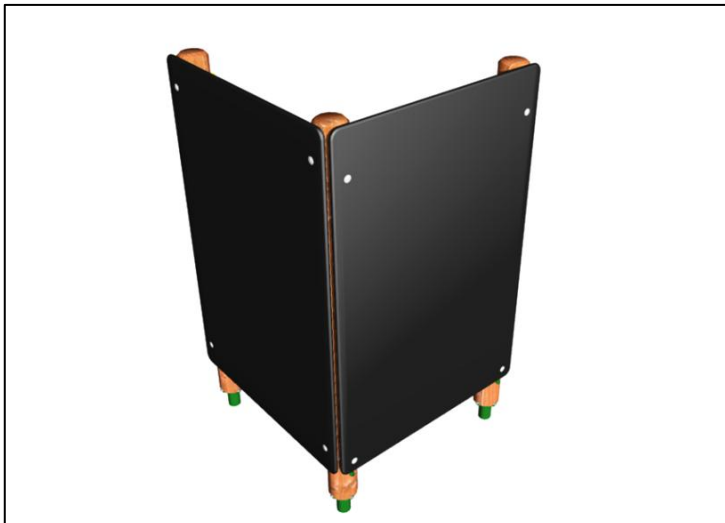

LK010 - corners Ø 23cm

LK011 - Oval sheets (with one hole) 30-60 cm

**Kr.2.590**

Nr.11111 - Tavle

Robinie stolper.

**Kr.3.700**

Nr.11112 - Db. Kridt Tavle:

Robinie stolper.